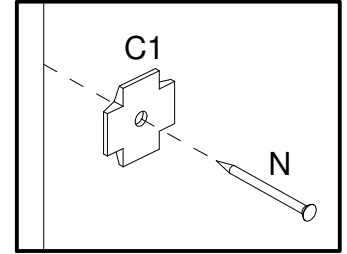

10

11

TO AVOID ANY INJURY THE FURNITURE MUST BE FIXED ON THE WALL. THANKS.
PARA EVITAR QUALQUER ACIDENTE, É OBRIGATÓRIO FIXAR O MÓVEL NA PAREDE. OBRIGADO!
PARA EVITAR CUALQUIER ACCIDENTE ES OBLIGATORIO ANCLAR EL MUEBLE EN LA PARED. GRACIAS.