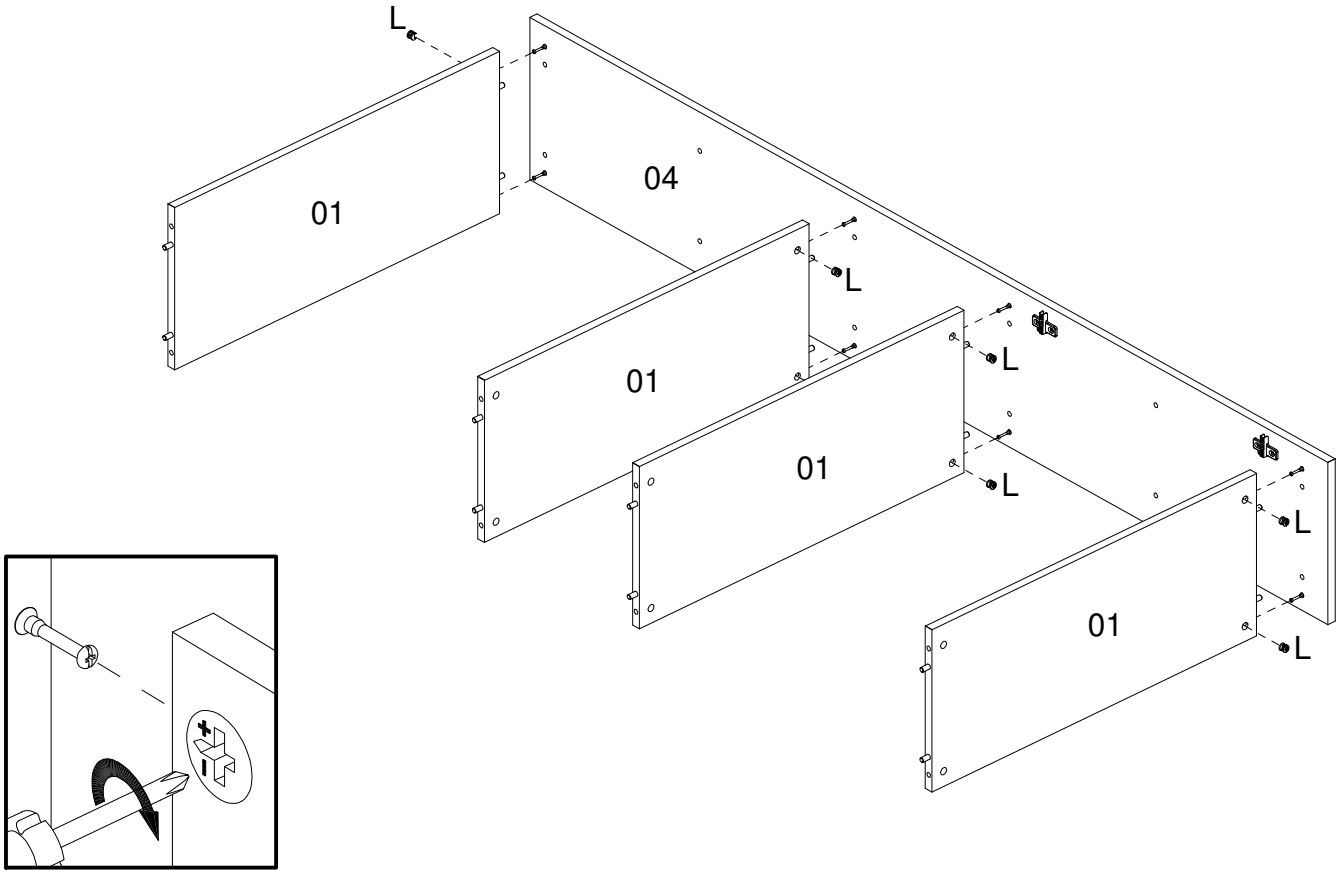

**ASSEMBLY
MONTAGEM / ARMADO**

06