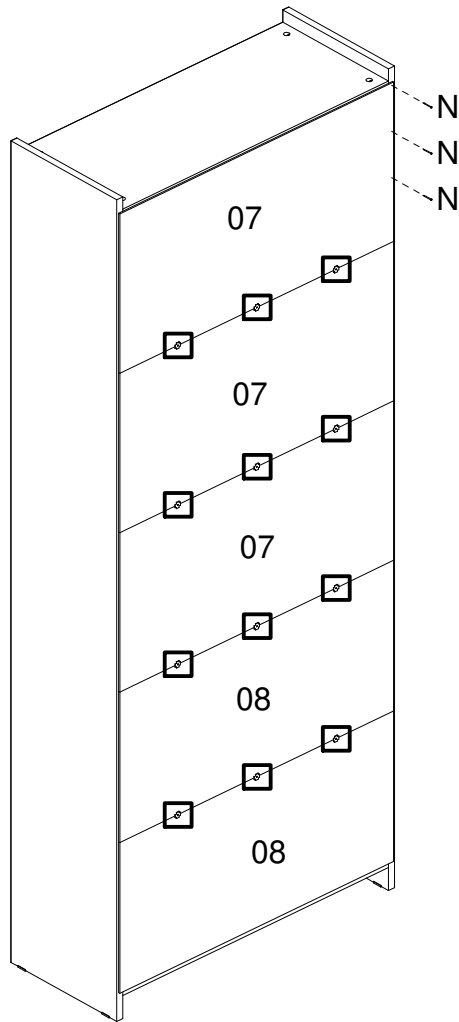

10

11

TO AVOID ANY INJURY THE FURNITURE MUST BE FIXED ON THE WALL. THANKS.
PARA EVITAR QUALQUER ACIDENTE, É OBRIGATÓRIO FIXAR O MÓVEL NA PAREDE. OBRIGADO!
PARA EVITAR CUALQUIER ACCIDENTE ES OBLIGATORIO ANCLAR EL MUEBLE EN LA PARED. GRACIAS.