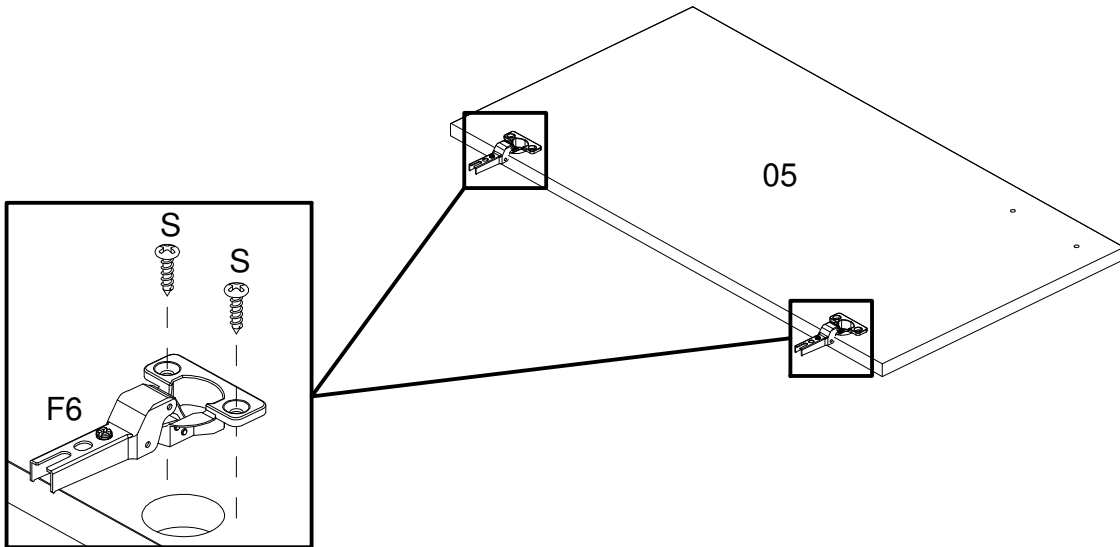

PRE-ASSEMBLE
PRÉ-MONTAGE / PRE ARMADO

01

02

03