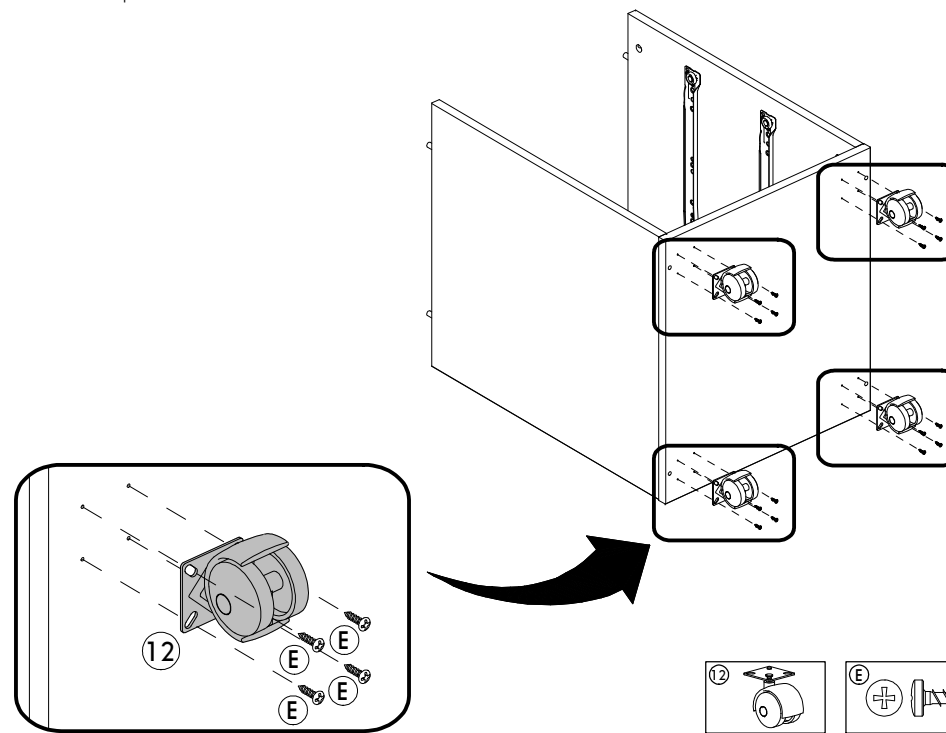

IDENTIFICAÇÃO DAS PEÇAS/ PARTS IDENTIFICATION/ IDENTIFICACIÓN DE LAS PIEZAS

Nº	DESCRIÇÃO - DESCRIPTION - DESCRIPCIÓN	MEDIDAS-MEASURES - MEDIDAS (mm)	QTD.
01	Tampo - Top - Tapa	450 x 400 x 15	01
02	Base inferior - Bottom base - Base inferior	450 x 400 x 15	01
03	Lateral esquerda - Left side - Lateral izquierda	503 x 450 x 15	01
04	Lateral direita - Right side - Lateral derecha	503 x 450 x 15	01
05	Frente de gaveta - Drawer front - Frente del cajón	362 x 163 x 15	03
06	Lateral esquerda de gaveta - Left side of drawer - Lateral izquierda del cajón	355 x 115 x 15	03
07	Lateral direita de gaveta - Right side of drawer - Lateral derecha del cajón	355 x 115 x 15	03
08	Traseiro de gaveta - Rear of drawer - Trasero del cajón	313 x 115 x 15	03
09	Fundo de gaveta - Bottom of drawer - Fondo del cajón	354 x 327 x 03	03
10	Costa - Back - Fondo	518 x 383 x 03	01

Passo/ Step/ Paso 01

Passo/ Step/ Paso 02

Passo/ Step/ Paso 03

Passo/ Step/ Paso 04

Passo/ Step/ Paso 05

Passo/ Step/ Paso 07

Passo/ Step/ Paso 06

Passo/ Step/ Paso 08