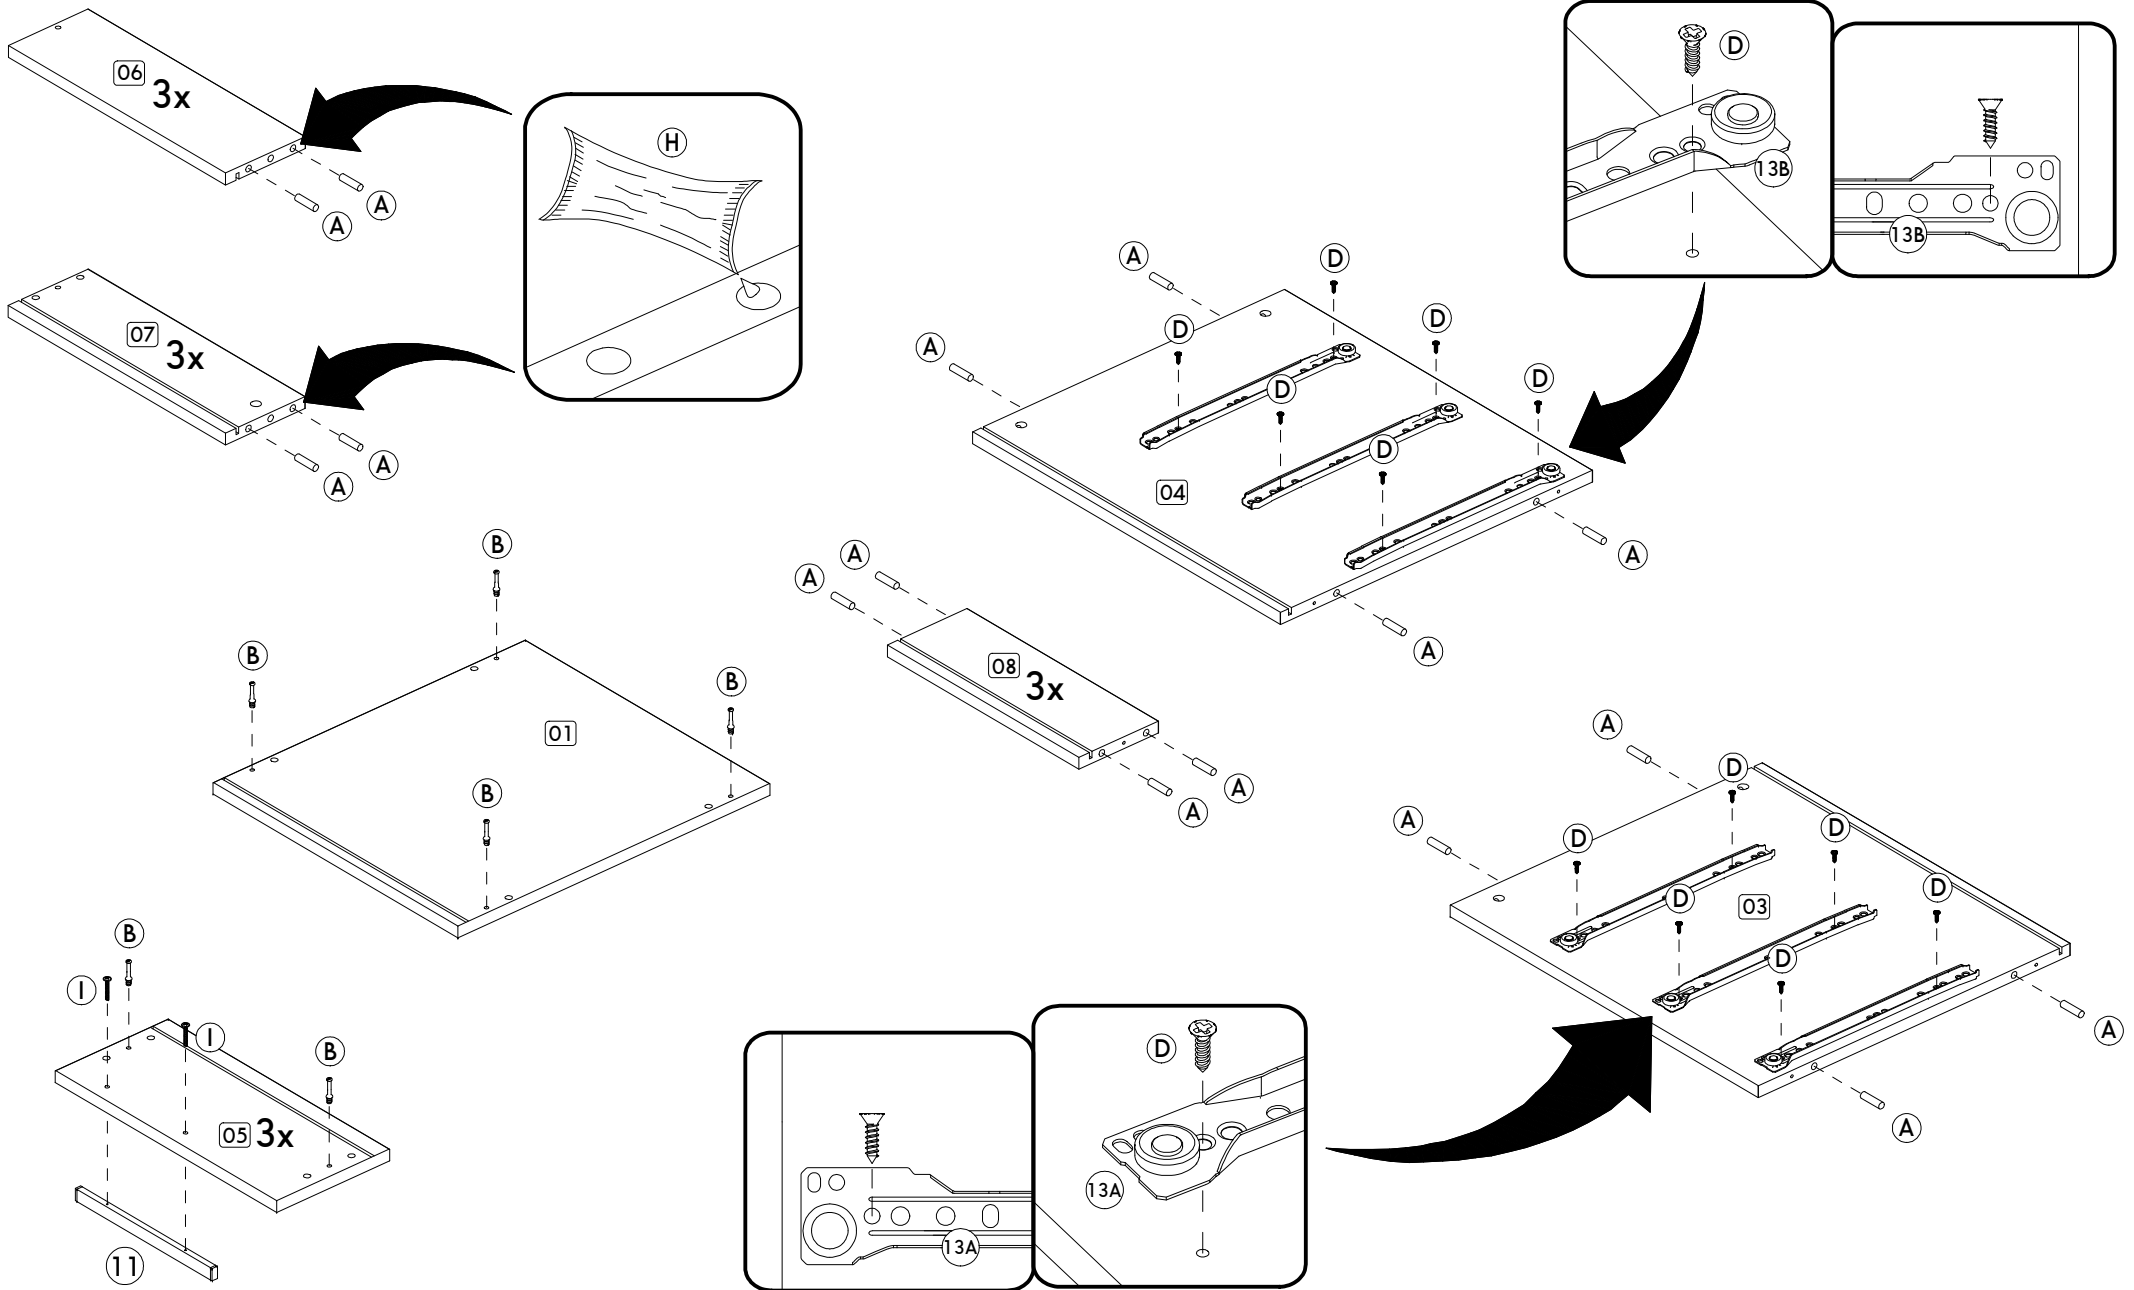

**NOTAS:** A separação dos acessórios antes de iniciar a montagem facilitará a mesma. Os parafusos e cavilhas estão na escala real. Em caso de dúvida na identificação, coloque o acessório sobre a imagem.

**NOTES:** The separation of the accessories before you start the assembly will facilitate the same. The screws and dowels are in real scale. In case of doubts about the identification, place the accessory on the image.

**NOTAS:** La separación de los accesorios antes de comenzar el armado facilitará el mismo. Los tornillos y taquetes son en escala real. En caso de dudas sobre la identificación, coloque el accesorio en la imagen.

IDENTIFICAÇÃO DAS PEÇAS/ PARTS IDENTIFICATION/ IDENTIFICACIÓN DE LAS PIEZAS

Nº	DESCRIÇÃO - DESCRIPTION - DESCRIPCIÓN	MEDIDAS-MEASURES - MEDIDAS (mm)	QTD.
01	Tampo - Top - Tapa	450 x 400 x 15	01
02	Base inferior - Bottom base - Base inferior	450 x 400 x 15	01
03	Lateral esquerda - Left side - Lateral izquierda	503 x 450 x 15	01
04	Lateral direita - Right side - Lateral derecha	503 x 450 x 15	01
05	Frente de gaveta - Drawer front - Frente del cajón	362 x 163 x 15	03
06	Lateral esquerda de gaveta - Left side of drawer - Lateral izquierda del cajón	355 x 115 x 15	03
07	Lateral direita de gaveta - Right side of drawer - Lateral derecha del cajón	355 x 115 x 15	03
08	Traseiro de gaveta - Rear of drawer - Trasero del cajón	313 x 115 x 15	03
09	Fundo de gaveta - Bottom of drawer - Fondo del cajón	354 x 327 x 03	03
10	Costa - Back - Fondo	518 x 383 x 03	01