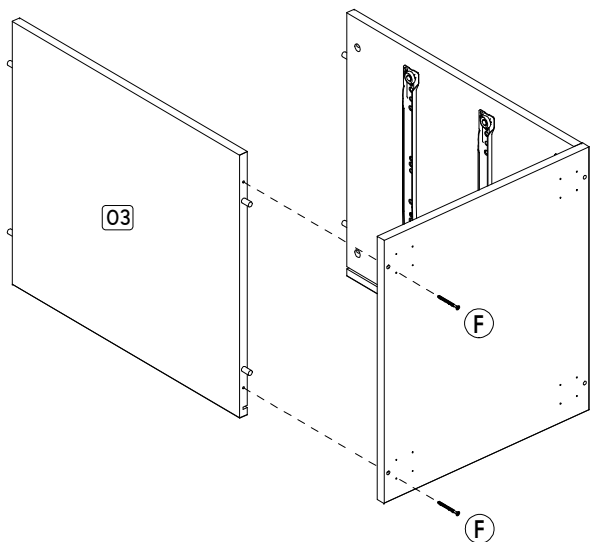

Passo/ Step/ Paso 02