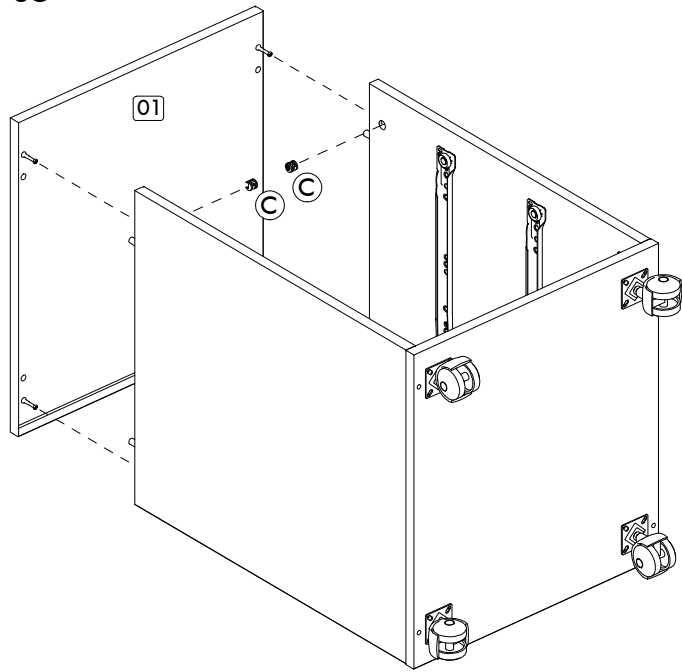

IDENTIFICAÇÃO DAS PEÇAS/ PARTS IDENTIFICATION/ IDENTIFICACIÓN DE LAS PIEZAS

Nº	DESCRIÇÃO - DESCRIPTION - DESCRIPCIÓN	MEDIDAS-MEASURES - MEDIDAS (mm)	QTD.
01	Tampo - Top - Tapa	450 x 400 x 15	01
02	Base inferior - Bottom base - Base inferior	450 x 400 x 15	01
03	Lateral esquerda - Left side - Lateral izquierda	503 x 450 x 15	01
04	Lateral direita - Right side - Lateral derecha	503 x 450 x 15	01
05	Frente de gaveta - Drawer front - Frente del cajón	362 x 163 x 15	03
06	Lateral esquerda de gaveta - Left side of drawer - Lateral izquierda del cajón	355 x 115 x 15	03
07	Lateral direita de gaveta - Right side of drawer - Lateral derecha del cajón	355 x 115 x 15	03
08	Traseiro de gaveta - Rear of drawer - Trasero del cajón	313 x 115 x 15	03
09	Fundo de gaveta - Bottom of drawer - Fondo del cajón	354 x 327 x 03	03
10	Costa - Back - Fondo	518 x 383 x 03	01

Passo/ Step/ Paso 01

Passo/ Step/ Paso 02

Passo/ Step/ Paso 03

Passo/ Step/ Paso 04

Passo/ Step/ Paso 05

Passo/ Step/ Paso 07

Passo/ Step/ Paso 06

Passo/ Step/ Paso 08