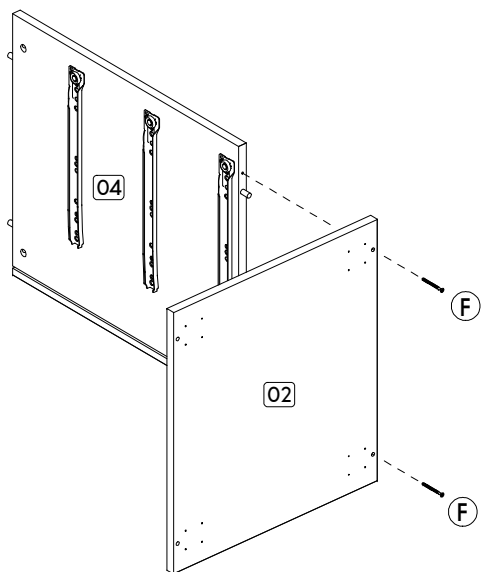

Passo/ Step/ Paso 01