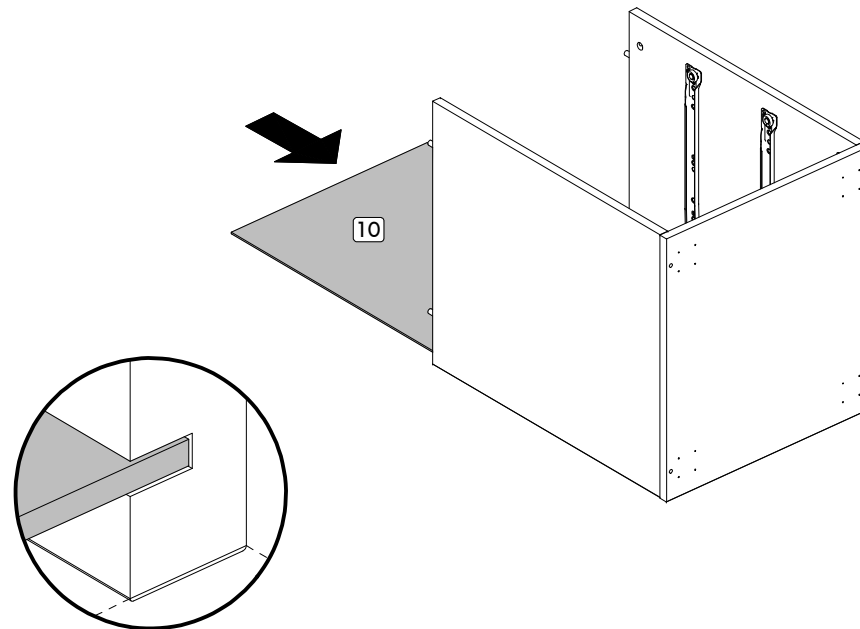

Passo/ Step/ Paso 03