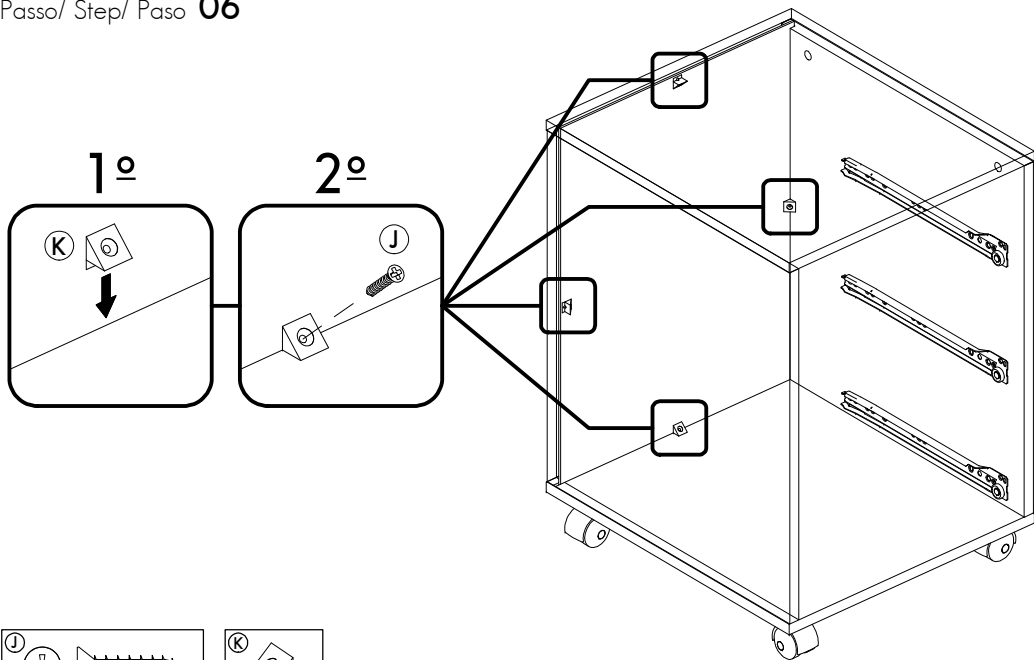

IDENTIFICAÇÃO DAS PEÇAS/ PARTS IDENTIFICATION/ IDENTIFICACIÓN DE LAS PIEZAS

Nº	DESCRIÇÃO - DESCRIPTION - DESCRIPCIÓN	MEDIDAS-MEASURES - MEDIDAS (mm)	QTD.
01	Tampo - Top - Tapa	450 x 400 x 15	01
02	Base inferior - Bottom base - Base inferior	450 x 400 x 15	01
03	Lateral esquerda - Left side - Lateral izquierda	503 x 450 x 15	01
04	Lateral direita - Right side - Lateral derecha	503 x 450 x 15	01
05	Frente de gaveta - Drawer front - Frente del cajón	362 x 163 x 15	03
06	Lateral esquerda de gaveta - Left side of drawer - Lateral izquierda del cajón	355 x 115 x 15	03
07	Lateral direita de gaveta - Right side of drawer - Lateral derecha del cajón	355 x 115 x 15	03
08	Traseiro de gaveta - Rear of drawer - Trasero del cajón	313 x 115 x 15	03
09	Fundo de gaveta - Bottom of drawer - Fondo del cajón	354 x 327 x 03	03
10	Costa - Back - Fondo	518 x 383 x 03	01

Passo/ Step/ Paso 01

Passo/ Step/ Paso 02

Passo/ Step/ Paso 03

Passo/ Step/ Paso 04

Passo/ Step/ Paso 05

Passo/ Step/ Paso 07

Passo/ Step/ Paso 06

Passo/ Step/ Paso 08