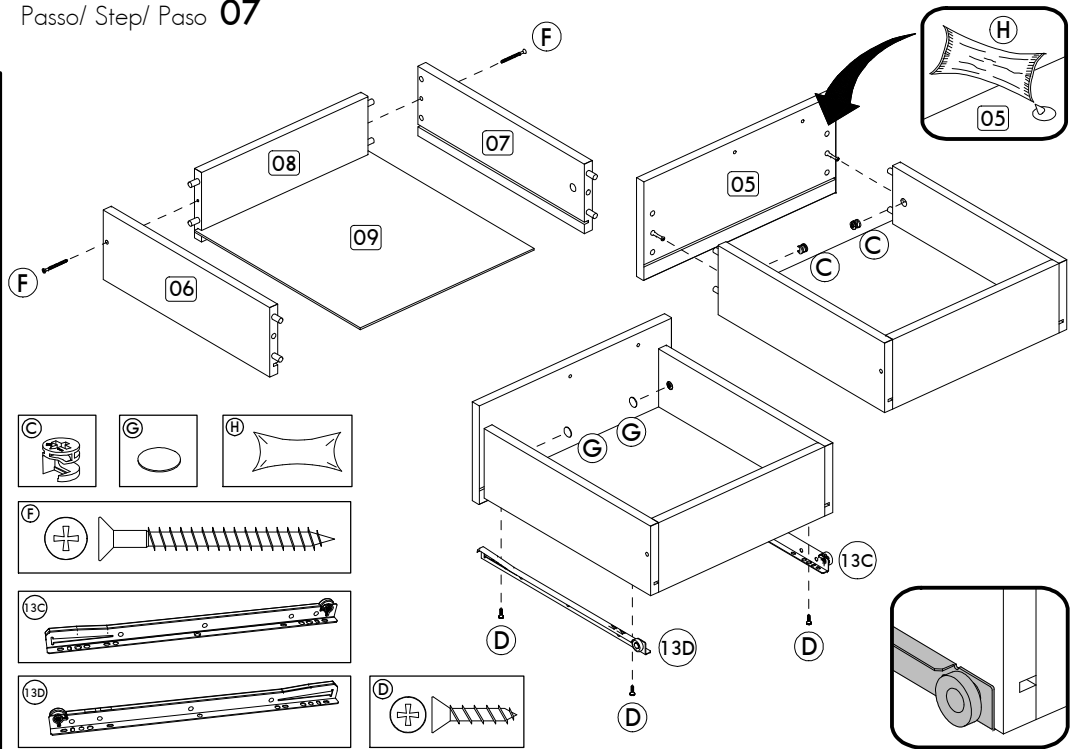

IDENTIFICAÇÃO DAS PEÇAS/ PARTS IDENTIFICATION/ IDENTIFICACIÓN DE LAS PIEZAS

Nº	DESCRIÇÃO - DESCRIPTION - DESCRIPCIÓN	MEDIDAS-MEASURES - MEDIDAS (mm)	QTD.
01	Tampo - Top - Tapa	450 x 400 x 15	01
02	Base inferior - Bottom base - Base inferior	450 x 400 x 15	01
03	Lateral esquerda - Left side - Lateral izquierda	503 x 450 x 15	01
04	Lateral direita - Right side - Lateral derecha	503 x 450 x 15	01
05	Frente de gaveta - Drawer front - Frente del cajón	362 x 163 x 15	03
06	Lateral esquerda de gaveta - Left side of drawer - Lateral izquierda del cajón	355 x 115 x 15	03
07	Lateral direita de gaveta - Right side of drawer - Lateral derecha del cajón	355 x 115 x 15	03
08	Traseiro de gaveta - Rear of drawer - Trasero del cajón	313 x 115 x 15	03
09	Fundo de gaveta - Bottom of drawer - Fondo del cajón	354 x 327 x 03	03
10	Costa - Back - Fondo	518 x 383 x 03	01

Passo/ Step/ Paso 01

Passo/ Step/ Paso 02

Passo/ Step/ Paso 03

Passo/ Step/ Paso 04

Passo/ Step/ Paso 05

Passo/ Step/ Paso 07

Passo/ Step/ Paso 06

Passo/ Step/ Paso 08