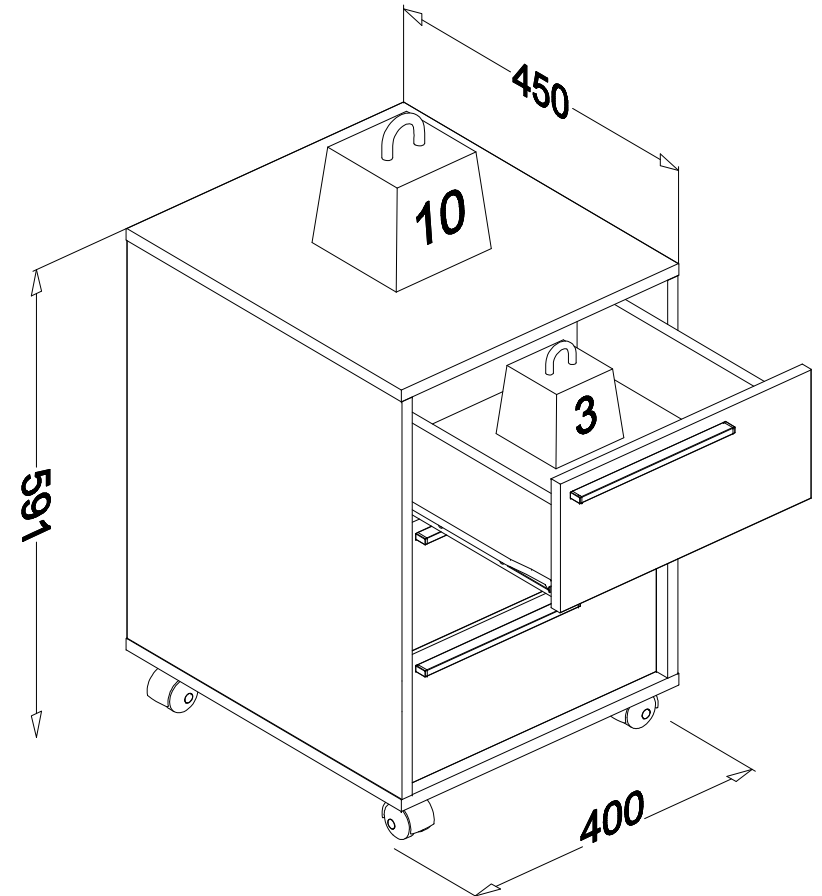

## GAVETEIRO MAIA - 3 GAVETAS

Base cabinet **Maia** - 3 drawers  
Gabinete **Maia** - 3 cajones

Código **2487** | Revisão 01

### PESO MÁXIMO SUPORTADO PELAS PEÇAS, SENDO ESTE DISTRIBUÍDO UNIFORMEMENTE.

Maximum weight supported by parts, being this evenly distributed.  
Peso máximo soportado por las partes, siendo esta distribuido uniformemente.

IDENTIFICAÇÃO DAS PEÇAS/ PARTS IDENTIFICATION/ IDENTIFICACIÓN DE LAS PIEZAS

Nº	DESCRIÇÃO - DESCRIPTION - DESCRIPCIÓN	MEDIDAS-MEASURES - MEDIDAS (mm)	QTD.
01	Tampo - Top - Tapa	450 x 400 x 15	01
02	Base inferior - Bottom base - Base inferior	450 x 400 x 15	01
03	Lateral esquerda - Left side - Lateral izquierda	503 x 450 x 15	01
04	Lateral direita - Right side - Lateral derecha	503 x 450 x 15	01
05	Frente de gaveta - Drawer front - Frente del cajón	362 x 163 x 15	03
06	Lateral esquerda de gaveta - Left side of drawer - Lateral izquierda del cajón	355 x 115 x 15	03
07	Lateral direita de gaveta - Right side of drawer - Lateral derecha del cajón	355 x 115 x 15	03
08	Traseiro de gaveta - Rear of drawer - Trasero del cajón	313 x 115 x 15	03
09	Fundo de gaveta - Bottom of drawer - Fondo del cajón	354 x 327 x 03	03
10	Costa - Back - Fondo	518 x 383 x 03	01