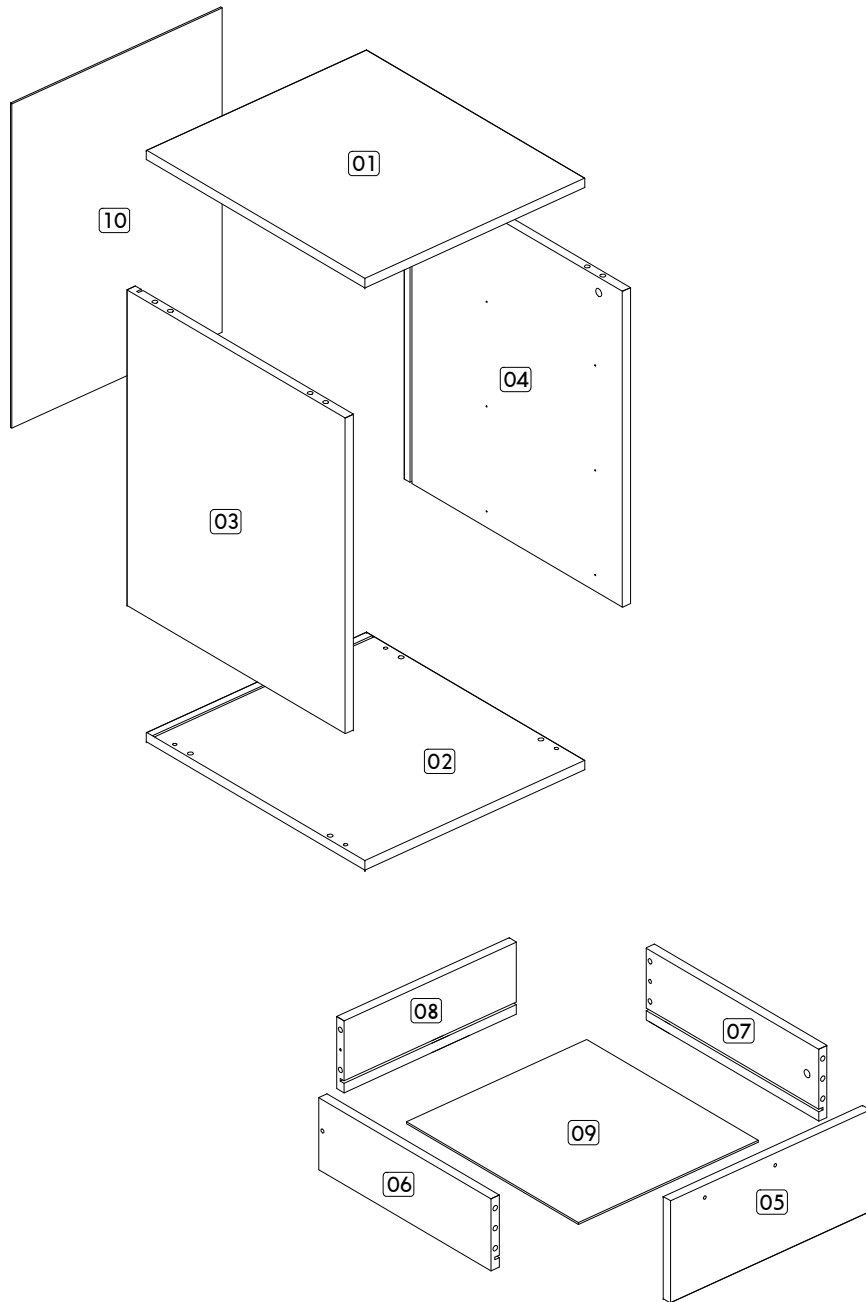

IDENTIFICAÇÃO DAS PEÇAS/ PARTS IDENTIFICATION/ IDENTIFICACIÓN DE LAS PIEZAS

Nº	DESCRIÇÃO - DESCRIPTION - DESCRIPCIÓN	MEDIDAS-MEASURES - MEDIDAS (mm)	QTD.
01	Tampo - Top - Tapa	450 x 400 x 15	01
02	Base inferior - Bottom base - Base inferior	450 x 400 x 15	01
03	Lateral esquerda - Left side - Lateral izquierda	503 x 450 x 15	01
04	Lateral direita - Right side - Lateral derecha	503 x 450 x 15	01
05	Frente de gaveta - Drawer front - Frente del cajón	362 x 163 x 15	03
06	Lateral esquerda de gaveta - Left side of drawer - Lateral izquierda del cajón	355 x 115 x 15	03
07	Lateral direita de gaveta - Right side of drawer - Lateral derecha del cajón	355 x 115 x 15	03
08	Traseiro de gaveta - Rear of drawer - Trasero del cajón	313 x 115 x 15	03
09	Fundo de gaveta - Bottom of drawer - Fondo del cajón	354 x 327 x 03	03
10	Costa - Back - Fondo	518 x 383 x 03	01